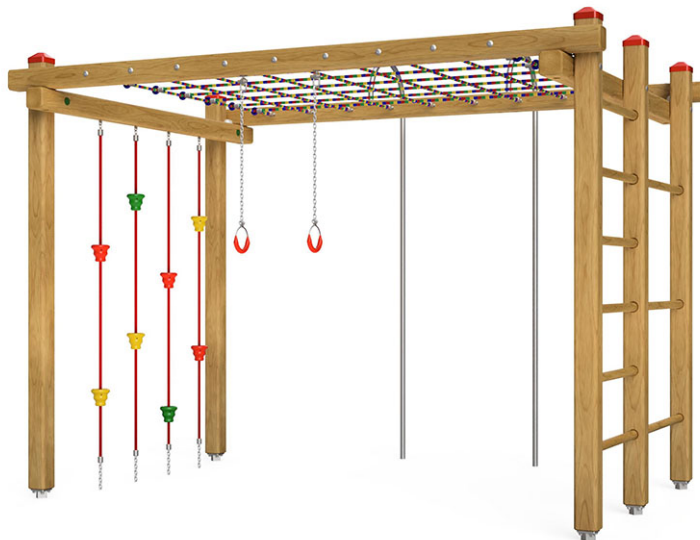

Kombiturner

Gerätelinie Kantholz

Artikel 30310-100

Kombiturner aus mehrfach verleimtem Schweizer Kiefernholz druckimprägniert, Sprossenwand, Kletterseile, Netzhimmel, Turnringen mit Edelstahlketten, zwei Feuerwehr-Rutschstangen, inkl. Stahlfusskonsolen für minimale Einbautiefe 50 cm.

CHF 5'865.-

(exkl. MWST)

 Altersgruppe	3+
 Gerätemasse	320 x 266 x 238 cm
 Platzbedarf	724 x 650 cm
 min. Aufprallfläche	42.4 m ²
 Fallhöhe	228 cm
 schwerstes Element	66 kg
 grösstes Element	225 x 22 x 235 cm
 Fundamente	8
 Beton	1.05 m ³
 Montagezeit	3 h
 Monteure	2