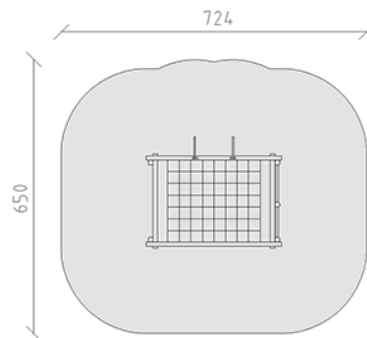

Kombiturner

Gerätelinie Kantholz

Artikel 30310-100

Kombiturner aus mehrfach verleimtem Schweizer Kiefernholz druckimprägniert, Sprossenwand, Kletterseile, Netzhimmel, Turnringen mit Edelstahlketten, zwei Feuerwehr-Rutschstangen, inkl. Stahlfusskonsolen für minimale Einbautiefe 50 cm.

CHF 5'865.-

(exkl. MWST)

 Altersgruppe	3+
 Gerätemasse	320 x 266 x 238 cm
 Platzbedarf	724 x 650 cm
 min. Aufprallfläche	42.4 m ²
 Fallhöhe	228 cm
 schwerstes Element	66 kg
 grösstes Element	225 x 22 x 235 cm
 Fundamente	8
 Beton	1.05 m ³
 Montagezeit	3 h
 Monteure	2