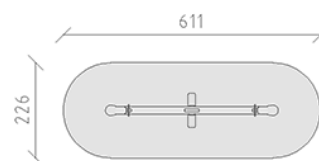

Balkenschaukel

Gerätelinie Kantholz

Artikel 30600

Balkenschaukel aus mehrfach verleimtem Schweizer Kiefernholz druckimprägniert, Schaukelbock feuerverzinkt mit Gummifederelement, Halteringe blau, Sitze aus Polyäthlen blau und Gummi-Lappen, für minimale Einbautiefe 50 cm.

CHF 2'220.-

(exkl. MWST)

	Altersgruppe	3+
	Gerätemasse	411 x 80 x 103 cm
	Platzbedarf	611 x 226 cm
	min. Aufprallfläche	12.75 m ²
	Fallhöhe	125 cm
	schwerstes Element	60 kg
	grösstes Element	411 x 30 x 70 cm
	Fundamente	2
	Beton	0.4 m ³
	Montagezeit	1 h
	Monteure	2