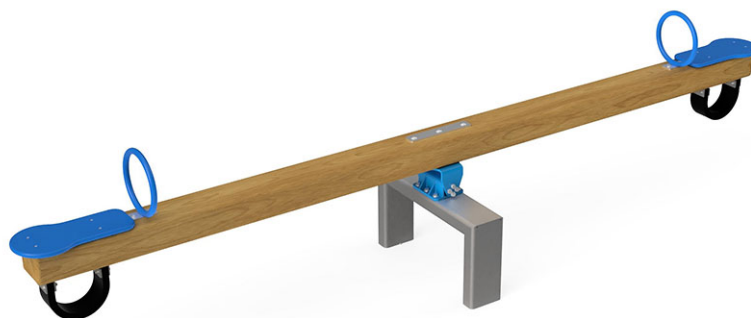

Balkenschaukel

Gerätelinie Kantholz

Artikel 30600

Balkenschaukel aus mehrfach verleimtem Schweizer Kiefernholz druckimprägniert, Schaukelbock feuerverzinkt mit Gummifederelement, Halteringe blau, Sitze aus Polyäthlen blau und Gummi-Lappen, für minimale Einbautiefe 50 cm.

CHF 2'220.-

(exkl. MWST)

	Altersgruppe	3+
	Gerätemasse	411 x 80 x 103 cm
	Platzbedarf	611 x 226 cm
	min. Aufprallfläche	12.75 m ²
	Fallhöhe	125 cm
	schwerstes Element	60 kg
	grösstes Element	411 x 30 x 70 cm
	Fundamente	2
	Beton	0.4 m ³
	Montagezeit	1 h
	Monteure	2