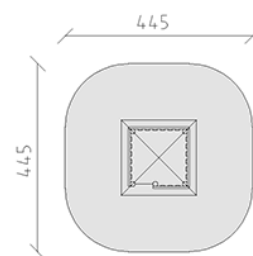

# Spielhaus

Gerätelinie Kantholz

Artikel 32870

Spielhaus aus mehrfach verleimtem Schweizer Kiefernholz druckimprägniert, mit Pyramidendach, inkl. Stahlfusskonsolen für minimale Einbautiefe 50 cm.

**CHF 3'520.-**

(exkl. MWST)

	Altersgruppe	1+
	Gerätemasse	178 x 178 x 216 cm
	Platzbedarf	445 x 445 cm
	min. Aufprallfläche	17.9 m <sup>2</sup>
	Fallhöhe	17 cm
	schwerstes Element	186 kg
	grösstes Element	180 x 180 x 216 cm
	Fundamente	5
	Beton	0.65 m <sup>3</sup>
	Montagezeit	1 h
	Monteure	2