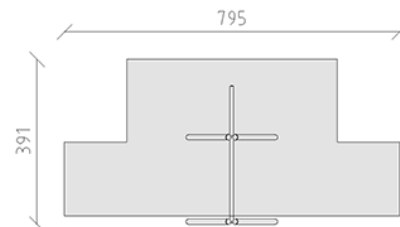

# Schaukelgerüst

Gerätelinie Rundholz

Artikel 27651

Schaukelgerüst aus mehrfach verleimtem Schweizer Kiefernholz druckimprägniert, mit seitlichen Turnringen, Aufhängevorrichtung aus Edelstahl für ein Sitz, Stahlrohr und Eckverbinder feuerverzinkt, inkl. Stahlfusskonsolen für minimale Einbautiefe 50 cm.

**CHF 2'065.-**

(exkl. MWST)

 Altersgruppe	3+
 Gerätemasse	328 x 219 x 271 cm
 Platzbedarf	795 x 391 cm
 min. Aufprallfläche	23.75 m <sup>2</sup>
 Fallhöhe	137 cm
 schwerstes Element	38 kg
 grösstes Element	326 x 38 x 29 cm
 Fundamente	4
 Beton	0.75 m <sup>3</sup>
 Montagezeit	2 h
 Monteure	2