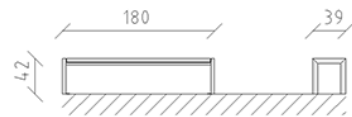

# Parkbank Kiefer

Artikel 83200

Parkbank aus Schweizer Kiefernholz druckimprägniert, Länge 180 cm, ohne Rückenlehne, Stahlkonstruktion feuerverzinkt.

**CHF 695.-**

(exkl. MWST)

	Gerätemasse	180 x 39 x 42 cm
	schwerstes Element	25 kg
	grösstes Element	180 x 39 x 42 cm
	Montagezeit	1 h
	Monteure	2