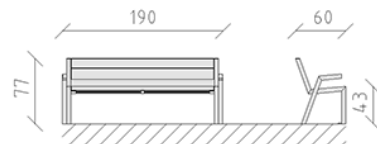

Parkbank Lärche

Artikel 83445

Parkbank aus Schweizer Lärchenholz behandelt, Länge 190 cm, mit Rückenlehne und Armlehne, Stahlkonstruktion feuerverzinkt und zusätzlich lackiert nach RAL 7016.

CHF 1'305.-

(exkl. MWST)

	Gerätemasse	190 x 60 x 77 cm
	schwerstes Element	36 kg
	grösstes Element	190 x 60 x 78 cm
	Montagezeit	1 h
	Monteure	2

buerli
Mitten im Spiel