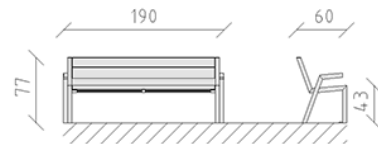

# Parkbank Kiefer lackiert

Artikel 83455

Parkbank aus Schweizer Kiefernholz druckimprägniert, zusätzlich lackiert nach RAL 3020, Länge 190 cm, mit Rückenlehne und Armlehne, Stahlkonstruktion feuerverzinkt und zusätzlich lackiert nach RAL 7016.

**CHF 1'270.-**

(exkl. MWST)

	Gerätemasse	190 x 60 x 77 cm
	schwerstes Element	36 kg
	grösstes Element	190 x 60 x 78 cm
	Montagezeit	1 h
	Monteure	2

**buerli**  
Mitten im Spiel

+41 41 925 14 00

info@buerli.swiss