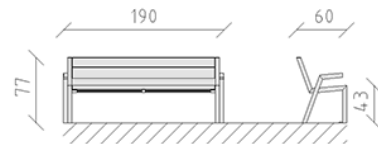

# Parkbank Kiefer lackiert

Artikel 83455

Parkbank aus Schweizer Kiefernholz druckimprägniert, zusätzlich lackiert nach RAL 3020, Länge 190 cm, mit Rückenlehne und Armlehne, Stahlkonstruktion feuerverzinkt und zusätzlich lackiert nach RAL 7016.

**CHF 1'270.-**

(exkl. MWST)

	Gerätemasse	190 x 60 x 77 cm
	schwerstes Element	36 kg
	grösstes Element	190 x 60 x 78 cm
	Montagezeit	1 h
	Monteure	2

**buerli**  
Mitten im Spiel