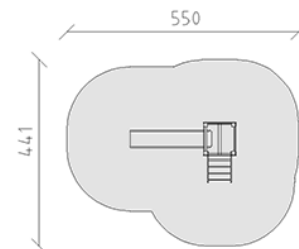

Pinocchio Spielanlage

Gerätelinie Color

Artikel 58090

Pinocchio Spielanlage aus mehrfach verleimtem Schweizer Kiefernholz druckimprägniert, Podesthöhe 80 cm, mit Satteldach, Aufstiegstreppe und Rutschbahn aus Polyester rot/gelb, inkl. Stahlfusskonsolen für minimale Einbautiefe 50 cm.

CHF 4'325.-

(exkl. MWST)

	Altersgruppe	1+
	Gerätemasse	252 x 143 x 236 cm
	Platzbedarf	550 x 441 cm
	min. Aufprallfläche	19.75 m ²
	Fallhöhe	100 cm
	schwerstes Element	102 kg
	grösstes Element	142 x 77 x 236 cm
	Fundamente	7
	Beton	0.65 m ³
	Montagezeit	3 h
	Monteure	2