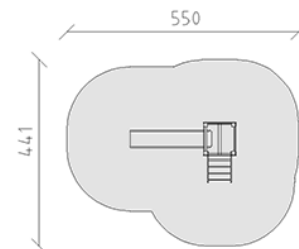

# Pinocchio Spielanlage

Gerätelinie Color

Artikel 58090

Pinocchio Spielanlage aus mehrfach verleimtem Schweizer Kiefernholz druckimprägniert, Podesthöhe 80 cm, mit Satteldach, Aufstiegstreppe und Rutschbahn aus Polyester rot/gelb, inkl. Stahlfusskonsolen für minimale Einbautiefe 50 cm.

**CHF 4'325.-**

(exkl. MWST)

|  |                     |                      |
|--|---------------------|----------------------|
|  | Altersgruppe        | 1+                   |
|  | Gerätemasse         | 252 x 143 x 236 cm   |
|  | Platzbedarf         | 550 x 441 cm         |
|  | min. Aufprallfläche | 19.75 m <sup>2</sup> |
|  | Fallhöhe            | 100 cm               |
|  | schwerstes Element  | 102 kg               |
|  | grösstes Element    | 142 x 77 x 236 cm    |
|  | Fundamente          | 7                    |
|  | Beton               | 0.65 m <sup>3</sup>  |
|  | Montagezeit         | 3 h                  |
|  | Monteure            | 2                    |