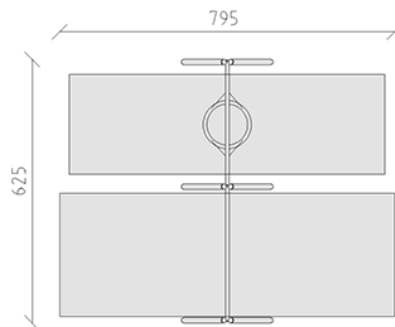

Schaukelgerüst mit Vogelnest

Gerätelinie Rundholz

Artikel 27815

Schaukelgerüst mit Vogelnest aus mehrfach verleimtem Kiefernholz druckimprägniert, Aufhängevorrichtung aus Edelstahl für zwei Sitze, Stahlrohr und Eckverbinder feuerverzinkt, Vogelnest ø 115 cm, inkl. Stahlfusskonsolen für minimale Einbautiefe 50 cm.

CHF 4'930.-

(exkl. MWST)

 Altersgruppe	3+
 Gerätemasse	625 x 219 x 271 cm
 Platzbedarf	795 x 625 cm
 min. Aufprallfläche	40.85 m ²
 Fallhöhe	146 cm
 schwerstes Element	35 kg
 grösstes Element	320 x 38 x 29 cm
 Fundamente	6
 Beton	1.1 m ³
 Montagezeit	2 h
 Monteure	2