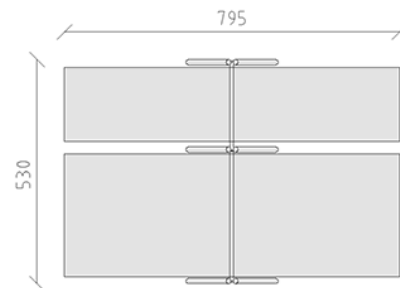

Schaukelgerüst

Gerätelinie Rundholz

Artikel 27780

Schaukelgerüst aus mehrfach verleimtem Schweizer Kiefernholz druckimprägniert, Aufhängevorrichtung aus Edelstahl für drei Sitze, Stahlrohr und Eckverbinder feuerverzinkt, inkl. Stahlfusskonsolen für minimale Einbautiefe 50 cm.

CHF 2'690.-

(exkl. MWST)

	Altersgruppe	3+
	Gerätemasse	530 x 219 x 271 cm
	Platzbedarf	795 x 530 cm
	min. Aufprallfläche	37.05 m ²
	Fallhöhe	137 cm
	schwerstes Element	35 kg
	grösstes Element	320 x 38 x 29 cm
	Fundamente	6
	Beton	1.1 m ³
	Montagezeit	2 h
	Monteure	2