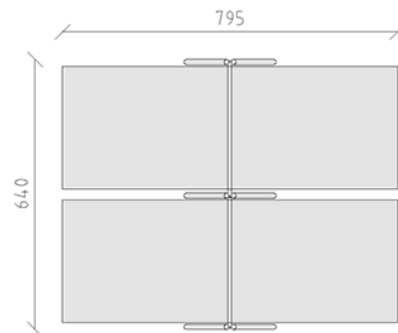

Schaukelgerüst

Gerätelinie Rundholz

Artikel 27790

Schaukelgerüst aus mehrfach verleimtem Schweizer Kiefernholz druckimprägniert, Aufhängevorrichtung aus Edelstahl für vier Sitze, Stahlrohr und Eckverbinder feuerverzinkt, inkl. Stahlfusskonsolen für minimale Einbautiefe 50 cm.

CHF 2'790.-

(exkl. MWST)

 Altersgruppe	3+
 Gerätemasse	640 x 219 x 271 cm
 Platzbedarf	795 x 640 cm
 min. Aufprallfläche	46.3 m ²
 Fallhöhe	137 cm
 schwerstes Element	35 kg
 grösstes Element	320 x 38 x 29 cm
 Fundamente	6
 Beton	1.1 m ³
 Montagezeit	2 h
 Monteure	2