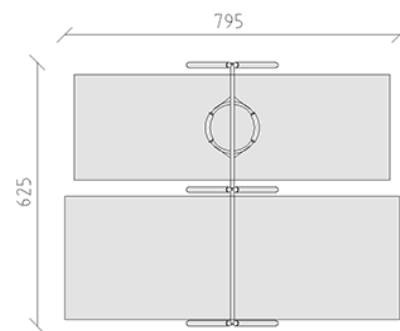

Schaukelgerüst mit Vogelnest

Gerätelinie Rundholz

Artikel 27840

Schaukelgerüst mit Vogelnest aus mehrfach verleimtem Kiefernholz druckimprägniert, Aufhängevorrichtung aus Edelstahl für zwei Sitz, Stahlrohr und Eckverbinder feuerverzinkt, mit Vogelnest Huck ø 125 cm, Seilringfarbe blau, inkl. Stahlfusskonsolen für minimale Einbautiefe 50 cm.

CHF 5'010.-

(exkl. MWST)

	Altersgruppe	3+
	Gerätemasse	625 x 219 x 271 cm
	Platzbedarf	795 x 625 cm
	min. Aufprallfläche	41.85 m ²
	Fallhöhe	146 cm
	schwerstes Element	35 kg
	grösstes Element	320 x 38 x 29 cm
	Fundamente	6
	Beton	1.1 m ³
	Montagezeit	2 h
	Monteure	2