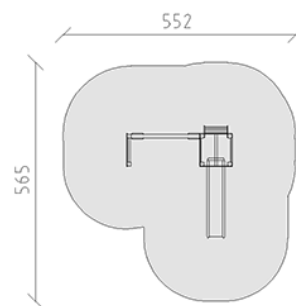

Spielturm Mini

Gerätelinie Color

Artikel 58261

Spielturm Mini aus mehrfach verleimtem Schweizer Kiefernholz druckimprägniert, Podesthöhe 90 cm, Wandelemente aus Polyäthylen, mit Satteldach, Schiffsleiter, Rutschbahn aus Polyester blau/blau, Netzwand und Sprossenwand, inkl. Stahlfussskonsolen für minimale Einbautiefe 50 cm.

CHF 5'995.-

(exkl. MWST)

	Altersgruppe	3+
	Gerätemasse	266 x 251 x 265 cm
	Platzbedarf	565 x 552 cm
	min. Aufprallfläche	24.55 m ²
	Fallhöhe	168 cm
	schwerstes Element	86 kg
	grösstes Element	98 x 80 x 260 cm
	Fundamente	7
	Beton	0.8 m ³
	Montagezeit	5 h
	Monteure	2