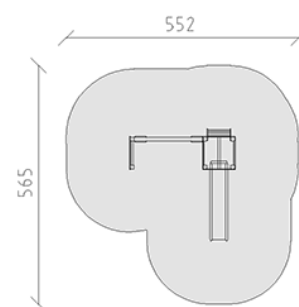

Spielturm Mini

Gerätelinie Color

Artikel 58261

Spielturm Mini aus mehrfach verleimtem Schweizer Kiefernholz druckimprägniert, Podesthöhe 90 cm, Wandelemente aus Polyäthylen, mit Satteldach, Schiffsleiter, Rutschbahn aus Polyester blau/blau, Netzwand und Sprossenwand, inkl. Stahlfussskonsolen für minimale Einbautiefe 50 cm.

CHF 5'995.-

(exkl. MWST)

	Altersgruppe	3+
	Gerätemasse	266 x 251 x 265 cm
	Platzbedarf	565 x 552 cm
	min. Aufprallfläche	24.55 m ²
	Fallhöhe	168 cm
	schwerstes Element	86 kg
	grösstes Element	98 x 80 x 260 cm
	Fundamente	7
	Beton	0.8 m ³
	Montagezeit	5 h
	Monteure	2