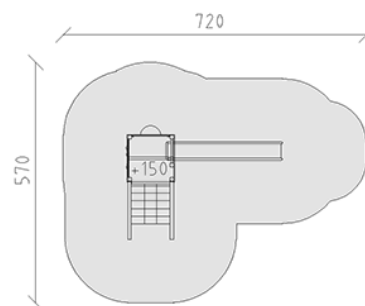

Spielturm-Kombination

Gerätelinie Color

Artikel 58660

Spielturm-Kombination aus mehrfach verleimtem Schweizer Kiefernholz druckimprägniert, Podesthöhe 150 cm, Wandelemente aus Polyäthylen, mit Satteldach, Bergsteigerwand, Kletternetzaufstie, Bullauge-Wandelement Rutschbahn aus Polyester rot/gelb, inkl. Stahlfusskonsolen für minimale Einbautiefe 50 cm.

CHF 7'680.-

(exkl. MWST)

	Altersgruppe	3+
	Gerätemasse	370 x 270 x 341 cm
	Platzbedarf	720 x 570 cm
	min. Aufprallfläche	29.95 m ²
	Fallhöhe	150 cm
	schwerstes Element	191 kg
	grösstes Element	112 x 118 x 341 cm
	Fundamente	7
	Beton	0.8 m ³
	Montagezeit	3 h
	Monteure	2