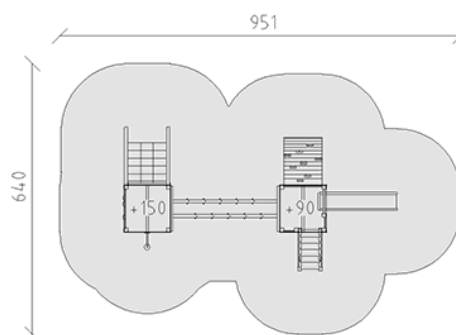

Spielturm-Kombination

Gerätelinie Color

Artikel 58760

Spielturm-Kombination aus mehrfach verleimtem Schweizer Kiefernholz druckimprägniert, Podesthöhen 90/150 cm, Maxitürme mit Satteldach, Aufstiegstreppe, Bogenaufstieg, Rutschbahn aus Polyester rot/gelb, Hangelstrecke, Bergsteigerwand, Kletternetzaufstieg und Kletterstange in Edelstahl, inkl. Stahlfusskonsolen für minimale Einbautiefe 50 cm.

CHF 14'965.-

(exkl. MWST)

	Altersgruppe	3+
	Gerätemasse	651 x 340 x 341 cm
	Platzbedarf	951 x 640 cm
	min. Aufprallfläche	47 m ²
	Fallhöhe	150 cm
	schwerstes Element	190 kg
	grösstes Element	115 x 121 x 341 cm
	Fundamente	16
	Beton	1,55 m ³
	Montagezeit	8 h
	Monteure	2