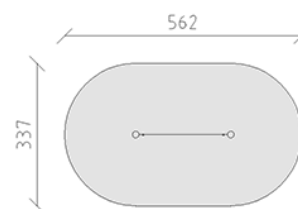

Balancierseil

Gerätelinie Robinie

Artikel 40450

Balancierseil aus chemisch unbehandeltem Robinienkernholz geschliffen, Aufhängevorrichtungen aus Edelstahl, Mammutseile stahllarmiert.

CHF 1'065.-

(exkl. MWST)

 Altersgruppe	3+
 Gerätemasse	242 x 18 x 200 cm
 Platzbedarf	562 x 337 cm
 min. Aufprallfläche	16.5 m ²
 Fallhöhe	40 cm
 schwerstes Element	60 kg
 grösstes Element	280 x 18 x 18 cm
 Fundamente	2
 Beton	0.55 m ³
 Montagezeit	2 h
 Monteure	2