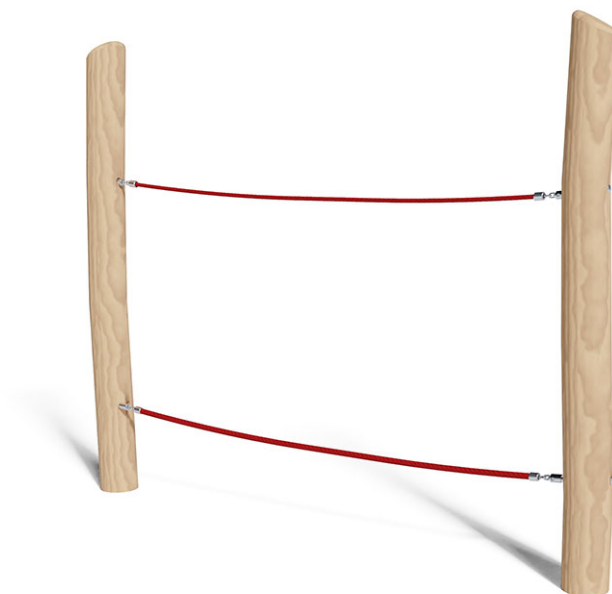

Balancierseil

Gerätelinie Robinie

Artikel 40450

Balancierseil aus chemisch unbehandeltem Robinienkernholz geschliffen, Aufhängevorrichtungen aus Edelstahl, Mammutseile stahllarmiert.

CHF 1'065.-

(exkl. MWST)

 Altersgruppe	3+
 Gerätemasse	242 x 18 x 200 cm
 Platzbedarf	562 x 337 cm
 min. Aufprallfläche	16.5 m ²
 Fallhöhe	40 cm
 schwerstes Element	60 kg
 grösstes Element	280 x 18 x 18 cm
 Fundamente	2
 Beton	0.55 m ³
 Montagezeit	2 h
 Monteure	2

buerli
Mitten im Spiel