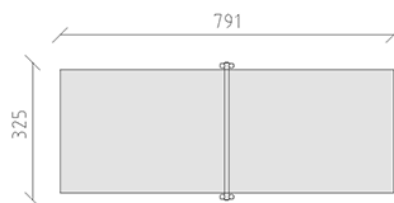

buerli
Mitten im Spiel

+41 41 925 14 00
info@buerli.swiss