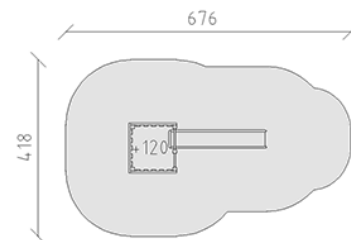

Spielturm-Kombination

Gerätelinie Eco

Artikel 54200

Spielturm-Kombination aus mehrfach verleimtem Schweizer Kiefernholz druckimprägniert, Podesthöhe 120 cm, mit Sprossenaufstieg und Rutschbahn aus Polyester rot/gelb, inkl. Stahlfusskonsole für minimale Einbautiefe 50 cm.

CHF 4'030.-

(exkl. MWST)

	Altersgruppe	3+
	Gerätemasse	326 x 118 x 203 cm
	Platzbedarf	676 x 418 cm
	min. Aufprallfläche	23.1 m ²
	Fallhöhe	120 cm
	schwerstes Element	110 kg
	grösstes Element	115 x 112 x 200 cm
	Fundamente	6
	Beton	0.7 m ³
	Montagezeit	3 h
	Monteure	2