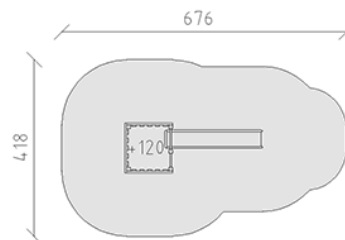

Spielturm-Kombination

Gerätelinie Eco

Artikel 54200

Spielturm-Kombination aus mehrfach verleimtem Schweizer Kiefernholz druckimprägniert, Podesthöhe 120 cm, mit Sprossenaufstieg und Rutschbahn aus Polyester rot/gelb, inkl. Stahlfusskonsole für minimale Einbautiefe 50 cm.

CHF 4'030.-

(exkl. MWST)

	Altersgruppe	3+
	Gerätemasse	326 x 118 x 203 cm
	Platzbedarf	676 x 418 cm
	min. Aufprallfläche	23.1 m ²
	Fallhöhe	120 cm
	schwerstes Element	110 kg
	grösstes Element	115 x 112 x 200 cm
	Fundamente	6
	Beton	0.7 m ³
	Montagezeit	3 h
	Monteure	2