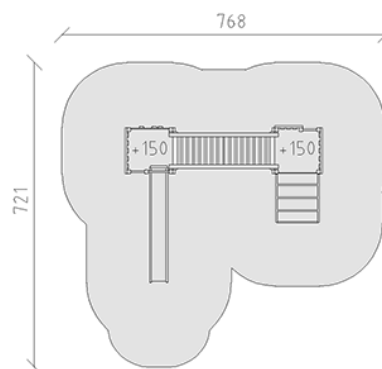

Spielturm-Kombination

Gerätelinie Eco

Artikel 54290

Spielturm-Kombination aus mehrfach verleimtem Schweizer Kiefernholz druckimprägniert, Podesthöhen 150 cm, mit Sprossenaufstieg, Sitzbank, Metall-Hängelleiter, Hängebrücke, Bergsteigerwand und Rutschbahn aus Polyester rot/gelb, inkl. Stahlfussskonsole für minimale Einbautiefe 50 cm.

CHF 9'810.-

(exkl. MWST)

	Altersgruppe	3+
	Gerätemasse	468 x 371 x 233 cm
	Platzbedarf	768 x 721 cm
	min. Aufprallfläche	42.5 m ²
	Fallhöhe	150 cm
	schwerstes Element	145 kg
	grösstes Element	115 x 115 x 230 cm
	Fundamente	13
	Beton	1.55 m ³
	Montagezeit	5 h
	Monteure	2