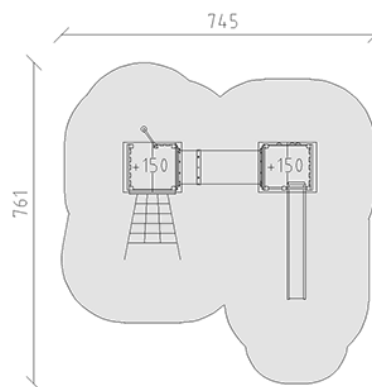

Spielturm-Kombination

Gerätelinie Eco

Artikel 54360

Spielturm-Kombination aus mehrfach verleimtem Schweizer Kiefernholz druckimprägniert, Podesthöhen 150 cm, mit Satteldächer, Sprossenaufstieg, Aufstiegsnetz, Kletterstange, Kriechröhre, Bergsteigerwand und Rutschbahn aus Polyester rot/gelb, inkl. Stahlfussskonsole für minimale Einbautiefe 50 cm.

CHF 14'700.-

(exkl. MWST)

	Altersgruppe	3+
	Gerätemasse	459 x 411 x 340 cm
	Platzbedarf	761 x 745 cm
	min. Aufprallfläche	44.3 m ²
	Fallhöhe	150 cm
	schwerstes Element	180 kg
	grösstes Element	118 x 145 x 340 cm
	Fundamente	13
	Beton	1.75 m ³
	Montagezeit	6 h
	Monteure	2