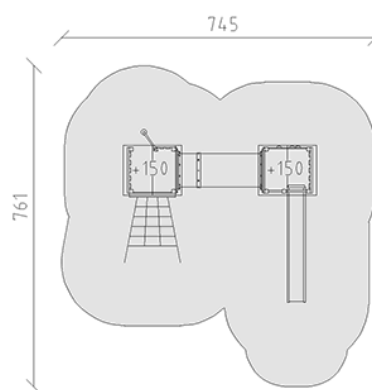

Spielturm-Kombination

Gerätelinie Eco

Artikel 54360

Spielturm-Kombination aus mehrfach verleimtem Schweizer Kiefernholz druckimprägniert, Podesthöhen 150 cm, mit Satteldächer, Sprossenaufstieg, Aufstiegsnetz, Kletterstange, Kriechröhre, Bergsteigerwand und Rutschbahn aus Polyester rot/gelb, inkl. Stahlfussskonsole für minimale Einbautiefe 50 cm.

CHF 14'700.-

(exkl. MWST)

	Altersgruppe	3+
	Gerätemasse	459 x 411 x 340 cm
	Platzbedarf	761 x 745 cm
	min. Aufprallfläche	44.3 m ²
	Fallhöhe	150 cm
	schwerstes Element	180 kg
	grösstes Element	118 x 145 x 340 cm
	Fundamente	13
	Beton	1.75 m ³
	Montagezeit	6 h
	Monteure	2