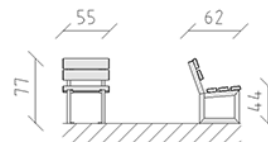

Stuhl Sederö Kiefer

Artikel 83060

Stuhl aus Schweizer Kiefernholz druckimprägniert, Breite 55 cm, mit Rückenlehne, Stahlkonstruktion feuerverzinkt.

CHF 490.-

(exkl. MWST)

	Gerätemasse	55 x 62 x 77 cm
	schwerstes Element	20 kg
	grösstes Element	55 x 62 x 76 cm
	Montagezeit	1 h
	Monteure	2