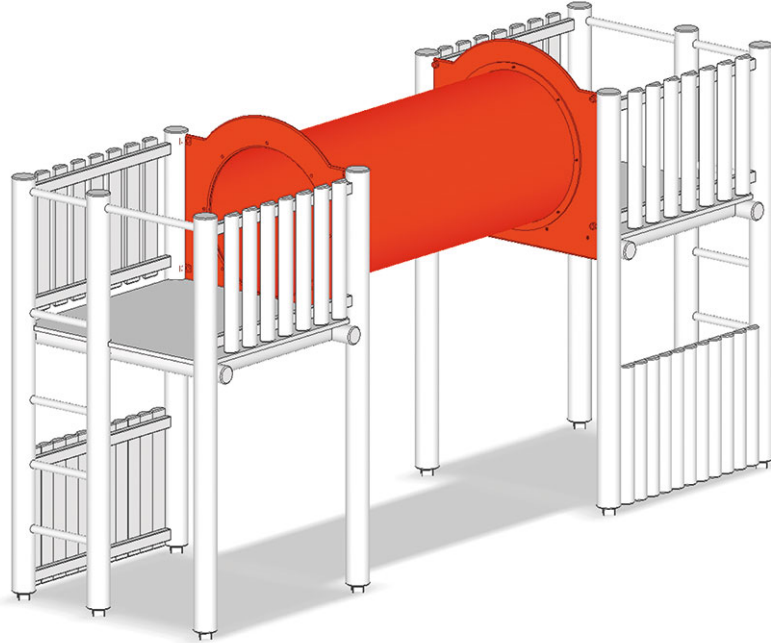

Kriechröhre

Gerätelinie Rundholz

Artikel A-01-055-70

Kriechröhre für Länge 216 cm, aus Polyäthylen, Durchmesser \varnothing 90 cm, von Turm zu Turm.

CHF 3'765.-

(exkl. MWST)

Montagezeit

2 h