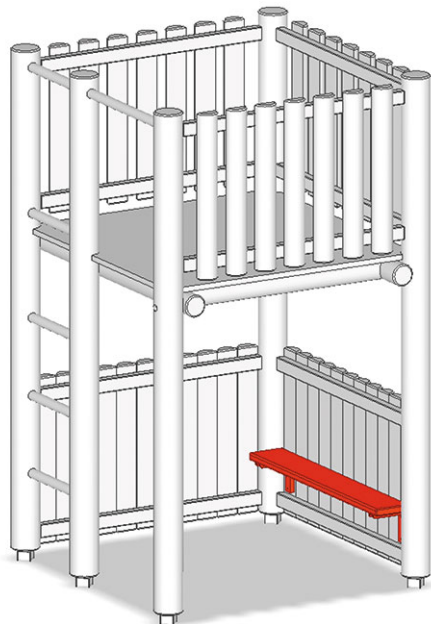

Brüstungssitzbank

Gerätelinie Rundholz

Artikel A-01-351-92-002

Brüstungssitzbank aus Schweizer Kiefernholz druckimprägniert.

CHF 160.-
(exkl. MWST)

 Montagezeit	1 h
 Monteure	2

buerli
Mitten im Spiel

+41 41 925 14 00
info@buerli.swiss