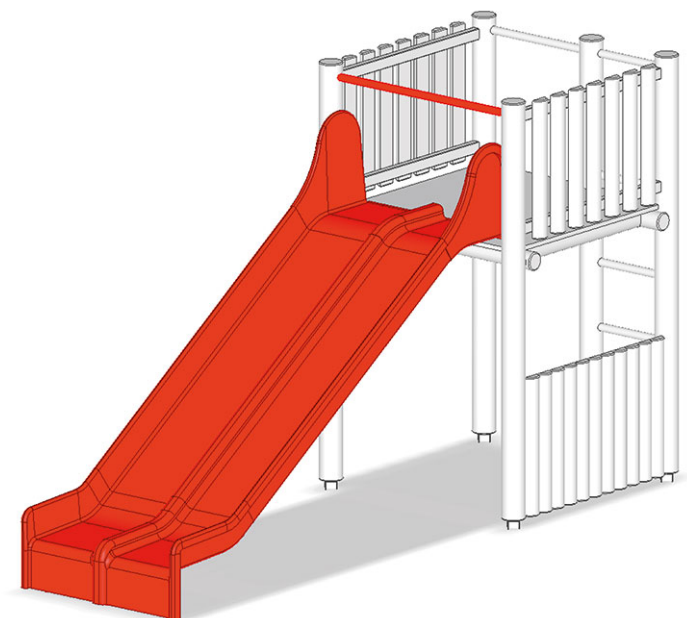

# Doppelrutschbahn

Gerätelinie Rundholz

Artikel A-99-001-40-002

Doppelrutschbahn für Podesthöhe 150 cm, aus Polyester mit einem Mittelsteg, Länge 300 cm, Breite 105 cm.

**CHF 3'100.-**

(exkl. MWST)

	Fallhöhe	150 cm
	Montagezeit	1 h
	Monteure	2