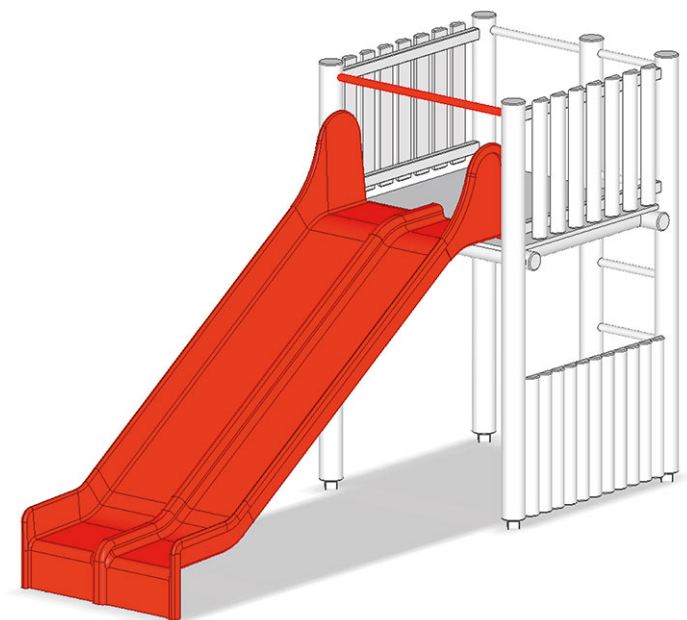

Doppelrutschbahn

Gerätelinie Rundholz

Artikel A-99-001-40-002

Doppelrutschbahn für Podesthöhe 150 cm, aus Polyester mit einem Mittelsteg, Länge 300 cm, Breite 105 cm.

CHF 3'100.-

(exkl. MWST)

 Fallhöhe	150 cm
 Montagezeit	1 h
 Monteure	2

buerli
Mitten im Spiel