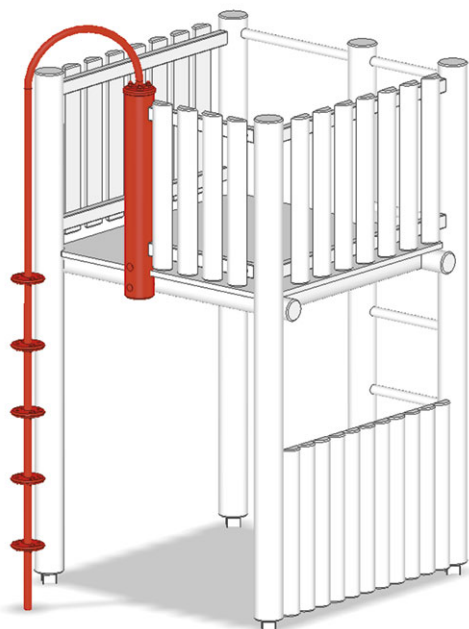

# Kletterstange

Gerätelinie Rundholz

Artikel A-01-030

Kletterstange aus Edelstahl.

PH = Podesthöhe

**CHF 1'025.-**  
(exkl. MWST)

**buerli**  
Mitten im Spiel

+41 41 925 14 00  
info@buerli.swiss