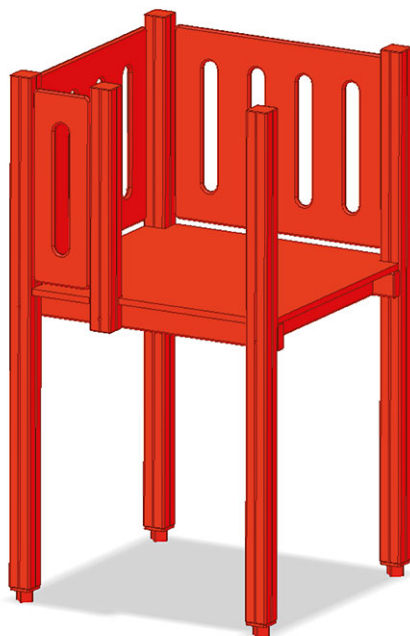

Basisturm Maxi

Gerätelinie Color

Artikel B-08

Basisturm Maxi mit Grundfläche 109x109 cm, Kiefernholz druckimprägniert, Profil 9/9 cm.

PH = Podesthöhe

CHF 1'985.-
(exkl. MWST)

berli
Mitten im Spiel

+41 41 925 14 00
info@berli.swiss