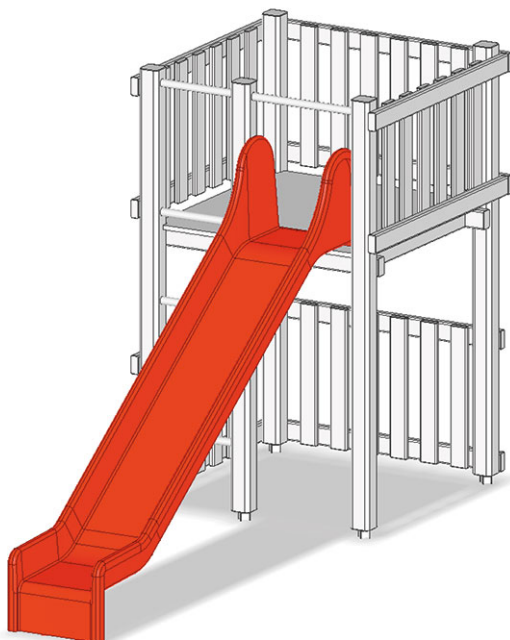

Rutschbahn

Gerätelinie Rundholz

Artikel A-99-001

Rutschbahn aus Polyester, Farbe rot/gelb.

PH = Podesthöhe

CHF 1'425.-
(exkl. MWST)

buerli
Mitten im Spiel

+41 41 925 14 00
info@buerli.swiss