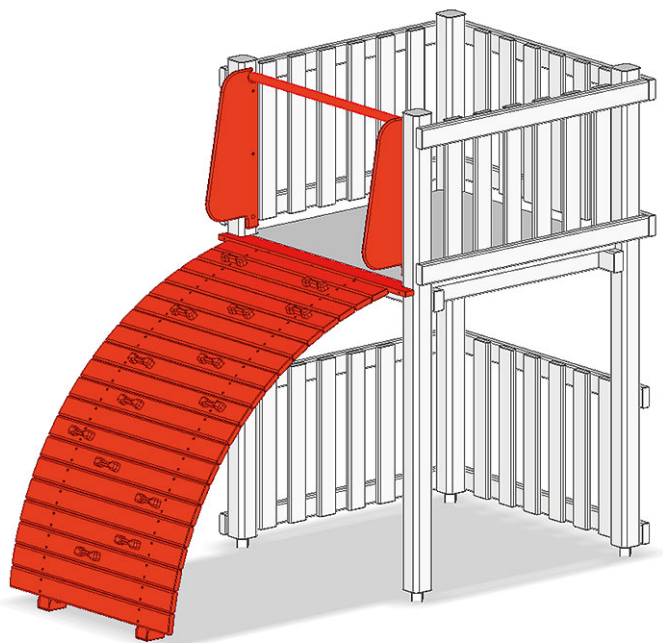

# Bogenaufstieg

Gerätelinie Kantholz

Artikel A-02-021

Bogenaufstieg aus Schweizer Kiefernholz druckimprägniert, mit Seitenblenden und Kletterelemente aus Polyäthylen.

PH = Podesthöhe

CHF 1'325.-  
(exkl. MWST)