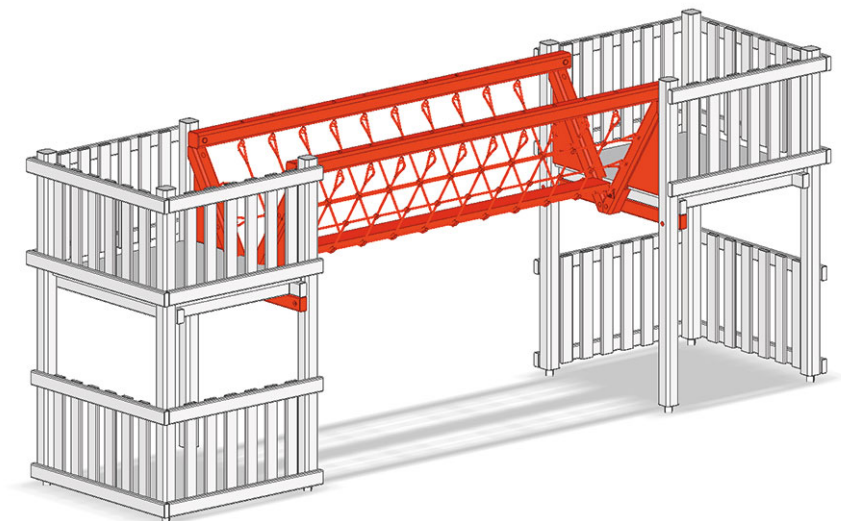

Netzbrücke

Gerätelinie Kantholz

Artikel A-02-053

Netzbrücke aus verleimtem Schweizer Kiefernholz druckimprägniert, mit 2 Geländern, von Turm zu Turm.

CHF 3'390.-

(exkl. MWST)

buerli
Mitten im Spiel

+41 41 925 14 00
info@buerli.swiss