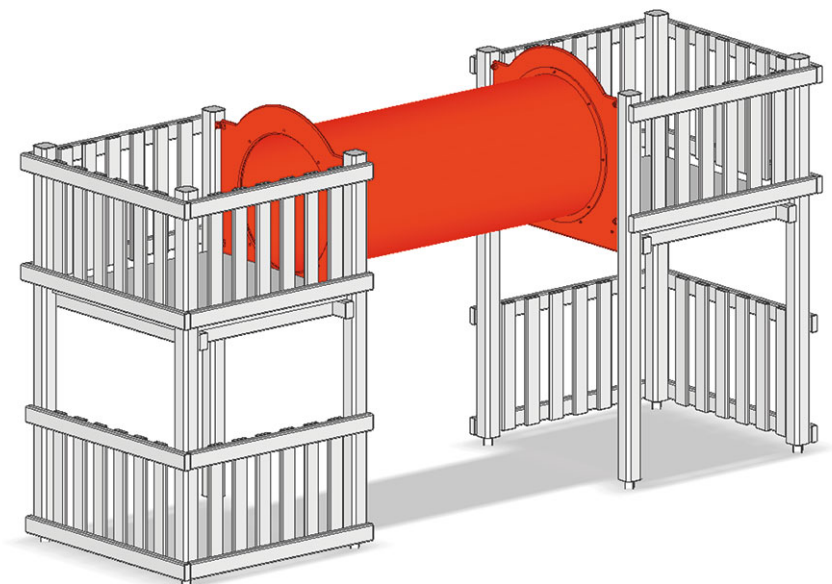

# Kriechröhre

Gerätelinie Kantholz

Artikel A-02-055-70

Kriechröhre, Länge 216 cm, Durchmesser 900 mm, armierte Polyester-Konstruktion, von Turm zu Turm.

**CHF 3'765.-**

(exkl. MWST)

Montagezeit

3 h