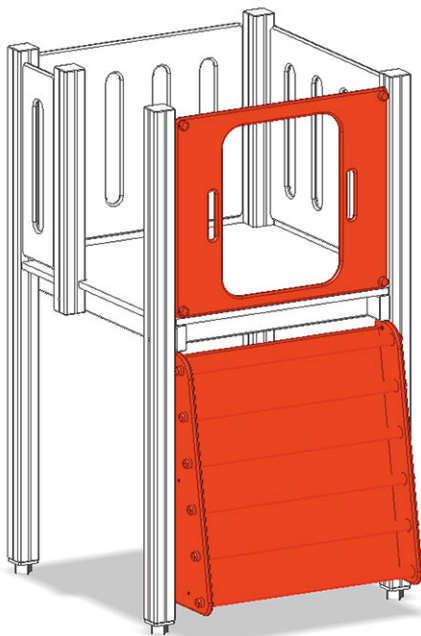

Schiffsleiter

Gerätelinie Color

Artikel A-03-302

Schiffsleiter aus mehrfach verleimtem Schweizer Kiefernholz druckimprägniert, mit Haltegriffen, zu Maxispielturm.

PH = Podesthöhe

CHF 705.-
(exkl. MWST)

buerli
Mitten im Spiel