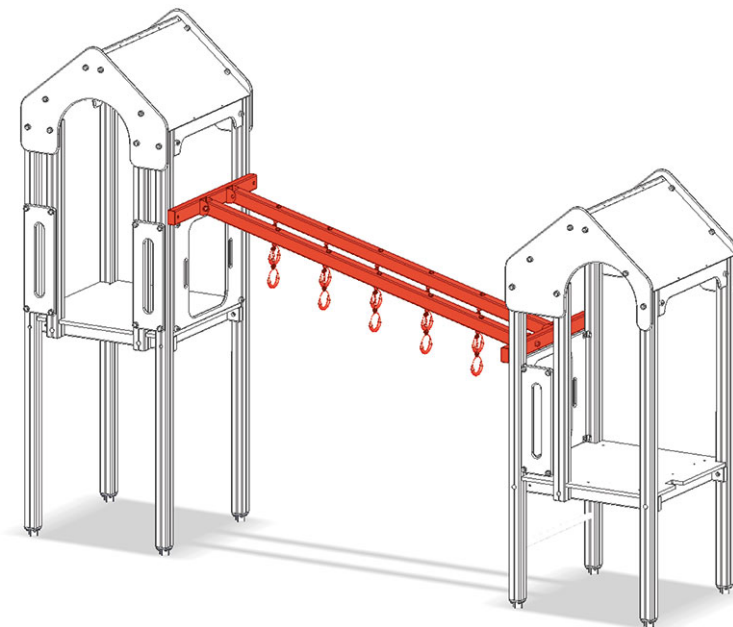

Hangelstrecke

Gerätelinie Color

Artikel A-03-059-71

Hangelstrecke von Turm zu Turm, Länge 250 cm

CHF 1'215.-
(exkl. MWST)

 Montagezeit	1 h
 Monteure	2

buerli
Mitten im Spiel

+41 41 925 14 00
info@buerli.swiss