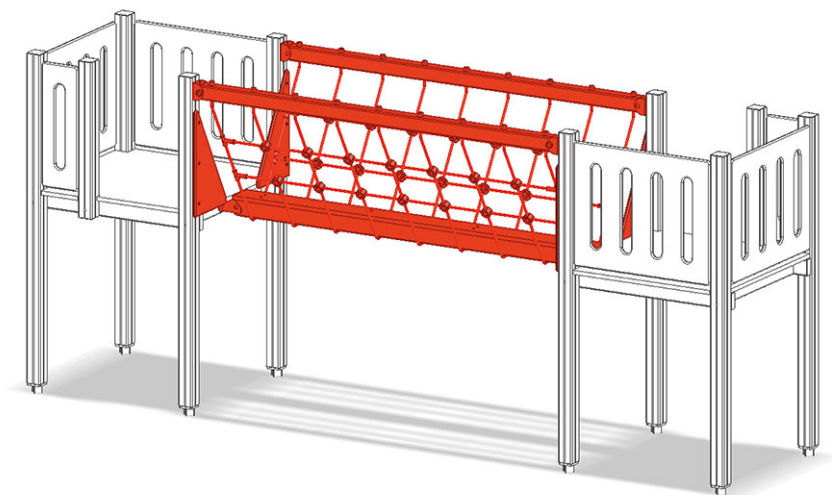

Netzbrücke

Gerätelinie Color

Artikel A-03-053-71

Netzbrücke von Turm zu Turm, Länge 250 cm.

CHF 2'075.-
(exkl. MWST)

 Montagezeit	2 h
 Monteure	2

buerli
Mitten im Spiel

+41 41 925 14 00
info@buerli.swiss