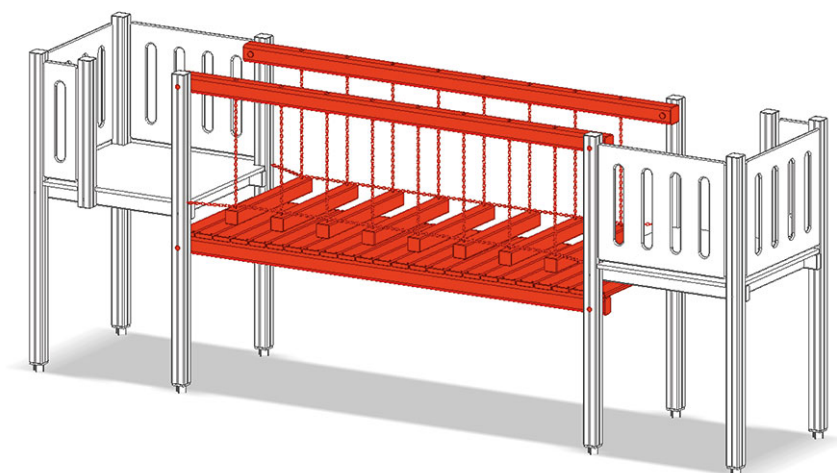

Kettensteg

Gerätelinie Color

Artikel A-03-052-72

Kettensteg von Turm zu Turm, Länge 300 cm

CHF 2'075.-
(exkl. MWST)

 Montagezeit	2 h
 Monteure	2

buerli
Mitten im Spiel

+41 41 925 14 00
info@buerli.swiss