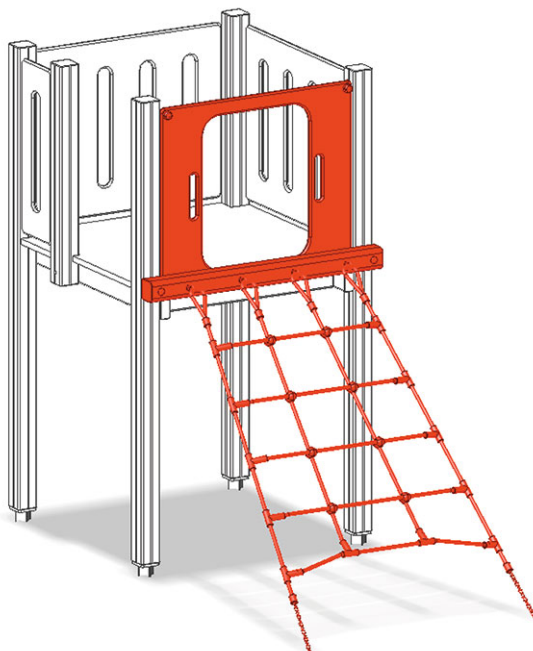

Kletternetzaufstieg

Gerätelinie Color

Artikel A-03-029

Kletternetzaufstieg zu Maxi-Spielturm.

PH = Podesthöhe

CHF 1'125.-
(exkl. MWST)

buerli
Mitten im Spiel

+41 41 925 14 00
info@buerli.swiss