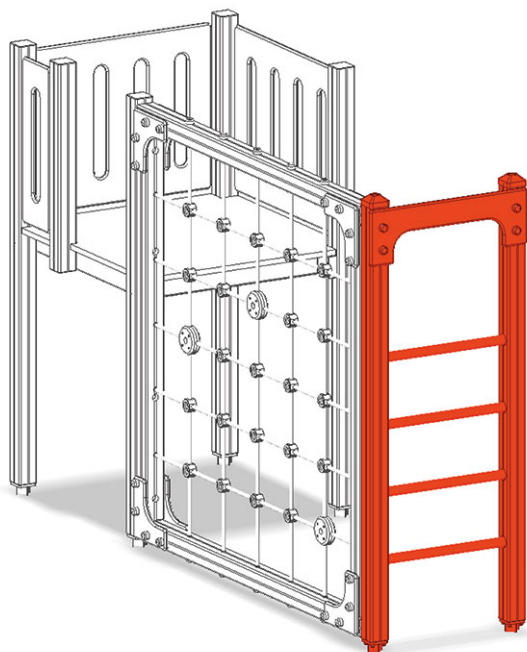

Sprossenwand

Gerätelinie Color

Artikel A-03-155

Sprossenwand aus mehrfach verleimtem Schweizer Kiefernholz druckimprägniert.

PH = Podesthöhe

CHF 465.-
(exkl. MWST)

buerli
Mitten im Spiel

+41 41 925 14 00
info@buerli.swiss