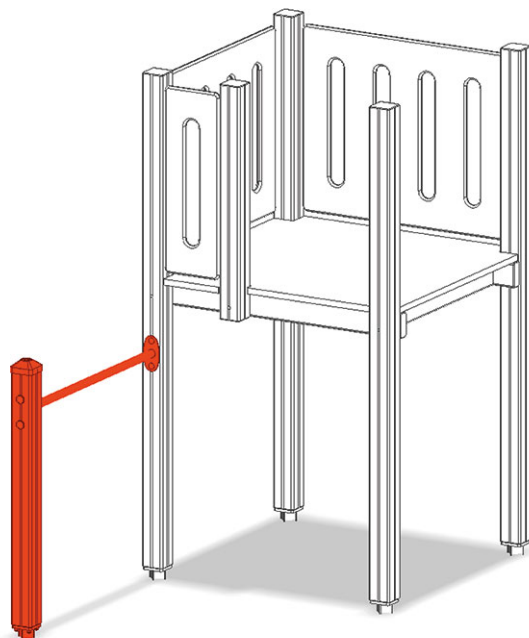

Anbaureck 1-teilig

Gerätelinie Color

Artikel A-03-150-40

Anbaureck 1-teilig, Länge 100 cm, Höhe 90 cm.

CHF 290.-
(exkl. MWST)

 Fallhöhe	90 cm
 Montagezeit	1 h
 Monteure	2

buerli
Mitten im Spiel

+41 41 925 14 00
info@buerli.swiss