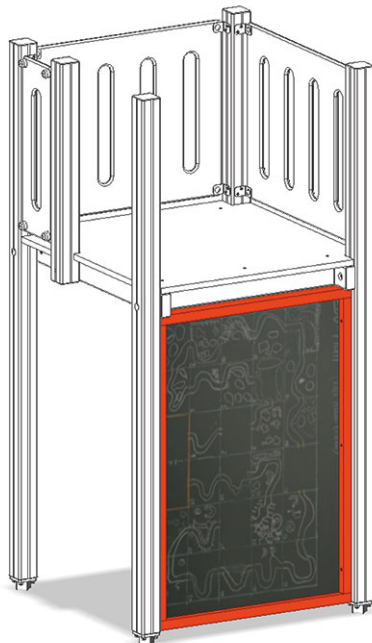

Malwand

Gerätelinie Color

Artikel A-03-350-40

Malwand mit Podesthöhe 150 cm zu Maxiturm.

CHF 465.-
(exkl. MWST)

 Fallhöhe	150 cm
 Montagezeit	1 h
 Monteure	2

buerli
Mitten im Spiel

+41 41 925 14 00
info@buerli.swiss