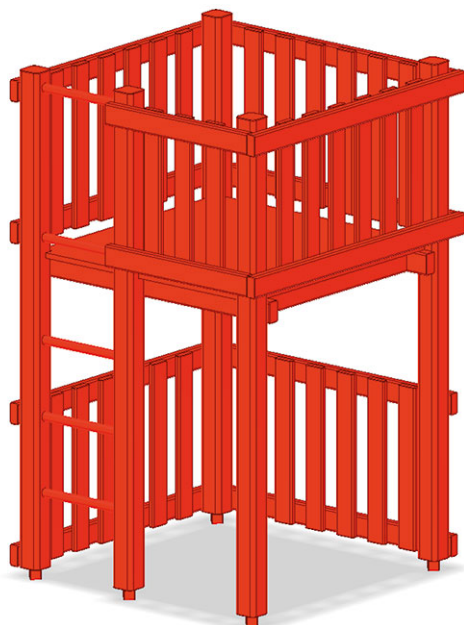

Basisturm Aluminium

Gerätelinie Aluminium

Artikel B-04

Basisturm Aluminium mit Grundfläche 145 x 145 cm, mit Aluminiumpfosten.

PH = Podesthöhe

CHF 3'725.-
(exkl. MWST)

buerli
Mitten im Spiel

+41 41 925 14 00
info@buerli.swiss