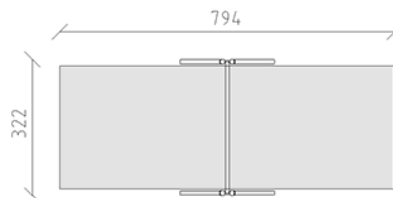

buerli
Mitten im Spiel

+41 41 925 14 00
info@buerli.swiss