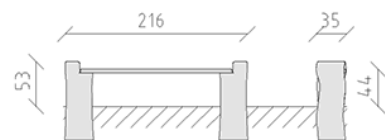

Parkbank Lärche roh

Artikel 48000

Parkbank aus Schweizer Lärche roh, Länge 216 cm, ohne Rückenlehne, Konsolen aus chemisch unbehandeltem Robinienkernholz geschliffen, für minimale Einbautiefe 40 cm.

CHF 1'490.-

(exkl. MWST)

 Gerätemasse	216 x 35 x 53 cm
 schwerstes Element	45 kg
 grösstes Element	180 x 5 x 5 cm
 Fundamente	2
 Beton	0.2 m ³
 Montagezeit	1 h
 Monteure	2

buerli
Mitten im Spiel

+41 41 925 14 00
info@buerli.swiss