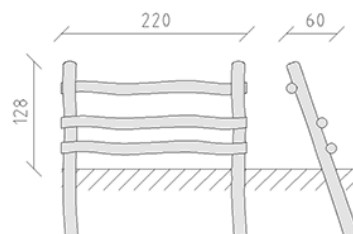

# Teenagerbank Robinie

Artikel 48010

Teenagerbank aus heimischem unbehandeltem Robinienkernholz geschliffen, Länge 220 cm, für minimale Einbautiefe 80 cm.

**CHF 1'290.-**

(exkl. MWST)

 Gerätemasse	220 x 60 x 128 cm
 schwerstes Element	150 kg
 grösstes Element	220 x 40 x 40 cm
 Fundamente	2
 Beton	0.45 m <sup>3</sup>
 Montagezeit	2 h
 Monteure	2