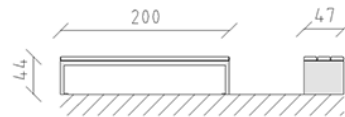

# Parkbank Lärche roh

Artikel 84780

Parkbank aus Schweizer Lärche roh, Länge 200 cm, ohne Rückenlehne, Stahlkonstruktion feuerverzinkt und zusätzlich lackiert nach VAG E13.

**CHF 2'225.-**

(exkl. MWST)

	Gerätemasse	200 x 47 x 44 cm
	schwerstes Element	84 kg
	grösstes Element	200 x 47 x 44 cm
	Montagezeit	1 h
	Monteure	2