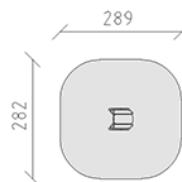

Galopper

Gerätelinie Stahl

Artikel 52125

Galopper aus feuerverzinktem Rohrgestell, Sitzfläche aus Polyäthylen schwarz, Seitenteil aus Schweizer Lärche roh, mit Spiralfeder lackiert, inkl. Fussgestell feuerverzinkt für minimale Einbautiefe 50 cm.

CHF 1'095.-

(exkl. MWST)

 Altersgruppe	3+
 Gerätemasse	59 x 52 x 71 cm
 Platzbedarf	289 x 282 cm
 min. Aufprallfläche	7.35 m ²
 Fallhöhe	60 cm
 schwerstes Element	38 kg
 grösstes Element	60 x 50 x 120 cm
 Fundamente	1
 Beton	0.15 m ³
 Montagezeit	1 h
 Monteure	2