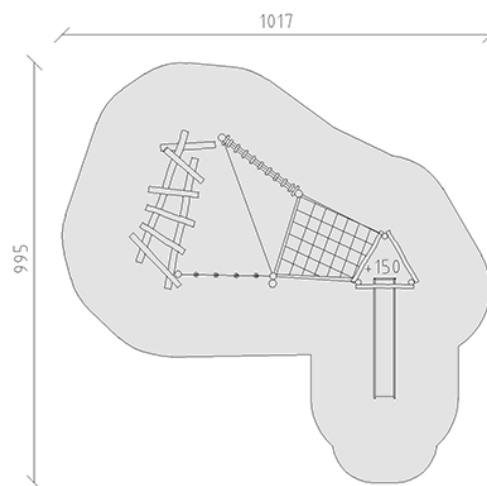

Balancier-Parcours

Gerätelinie Robinie

Artikel 40320

Balancier-Parcours aus chemisch unbehandeltem Robinienkernholz geschliffen, mit Spielturm Podesthöhe 150 cm, Rutschbahn aus Edelstahl, Aufhängevorrichtungen aus Edelstahl, Mammutseile stahlarmiert.

CHF 16'310.-

(exkl. MWST)

 Altersgruppe	3+
 Gerätemasse	686 x 635 x 280 cm
 Platzbedarf	1017 x 995 cm
 min. Aufprallfläche	62.4 m ²
 Fallhöhe	150 cm
 schwerstes Element	300 kg
 grösstes Element	360 x 140 x 140 cm
 Fundamente	14
 Beton	2.45 m ³
 Montagezeit	6 h
 Monteure	2