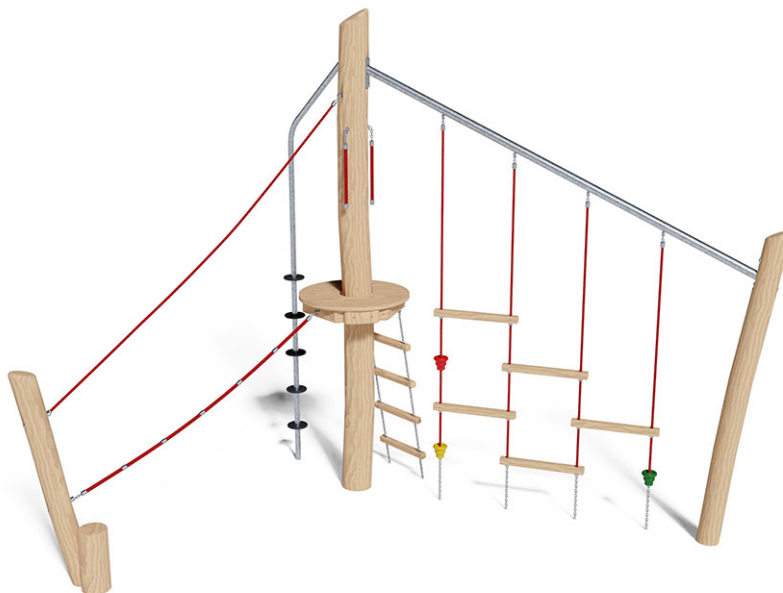

# Balancier-Parcours

Gerätelinie Robinie

Artikel 40340

Balancier-Parcours aus chemisch unbehandeltem Robinienkernholz geschliffen, mit Spielturm Podesthöhe 150 cm, Aufhängevorrichtungen aus Edelstahl, Mammutseile stahlarmiert.

**CHF 6'580.-**

(exkl. MWST)

 Altersgruppe	5+
 Gerätemasse	488 x 223 x 350 cm
 Platzbedarf	806 x 542 cm
 min. Aufprallfläche	29,5 m <sup>2</sup>
 Fallhöhe	150 cm
 schwerstes Element	155 kg
 grösstes Element	430 x 100 x 100 cm
 Fundamente	6
 Beton	1,15 m <sup>3</sup>
 Montagezeit	4 h
 Monteure	2