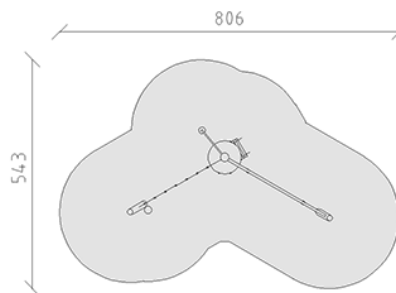

# Balancier-Parcours

Gerätelinie Robinie

Artikel 40340

Balancier-Parcours aus chemisch unbehandeltem Robinienkernholz geschliffen, mit Spielturm Podesthöhe 150 cm, Aufhängevorrichtungen aus Edelstahl, Mammutseile stahlarmiert.

**CHF 6'580.-**

(exkl. MWST)

 Altersgruppe	5+
 Gerätemasse	488 x 223 x 350 cm
 Platzbedarf	806 x 542 cm
 min. Aufprallfläche	29,5 m <sup>2</sup>
 Fallhöhe	150 cm
 schwerstes Element	155 kg
 grösstes Element	430 x 100 x 100 cm
 Fundamente	6
 Beton	1,15 m <sup>3</sup>
 Montagezeit	4 h
 Monteure	2