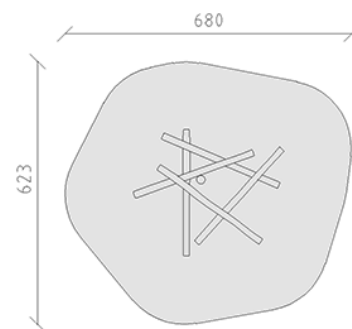

Mikado I

Gerätelinie Robinie

Artikel 40360

Mikado I aus chemisch unbehandeltem Robinienkernholz geschliffen, inkl. Stahlfusskonsolen für minimale Einbautiefe 60 cm.

CHF 2'605.-

(exkl. MWST)

 Altersgruppe	3+
 Gerätemasse	357 x 300 x 80 cm
 Platzbedarf	680 x 623 cm
 min. Aufprallfläche	32.95 m ²
 Fallhöhe	80 cm
 schwerstes Element	50 kg
 grösstes Element	300 x 16 x 16 cm
 Fundamente	5
 Beton	0.6 m ³
 Montagezeit	2 h
 Monteure	2