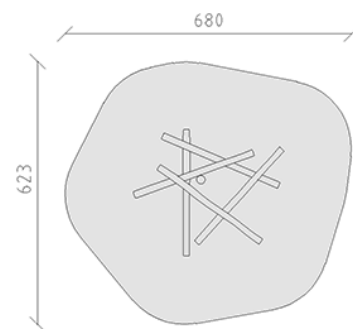

Mikado I

Gerätelinie Robinie

Artikel 40360

Mikado I aus chemisch unbehandeltem Robinienkernholz geschliffen, inkl. Stahlfusskonsolen für minimale Einbautiefe 60 cm.

CHF 2'605.-

(exkl. MWST)

 Altersgruppe	3+
 Gerätemasse	357 x 300 x 80 cm
 Platzbedarf	680 x 623 cm
 min. Aufprallfläche	32.95 m ²
 Fallhöhe	80 cm
 schwerstes Element	50 kg
 grösstes Element	300 x 16 x 16 cm
 Fundamente	5
 Beton	0.6 m ³
 Montagezeit	2 h
 Monteure	2