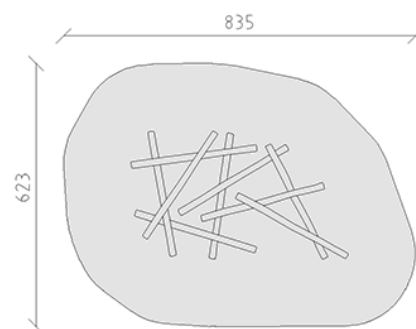

Mikado II

Gerätelinie Robinie

Artikel 40370

Mikado II aus chemisch unbehandeltem Robinienkernholz geschliffen, inkl. Stahlfussskonsolen für minimale Einbautiefe 60 cm.

CHF 4'230.-

(exkl. MWST)

 Altersgruppe	3+
 Gerätemasse	515 x 304 x 65 cm
 Platzbedarf	835 x 623 cm
 min. Aufprallfläche	43.2 m ²
 Fallhöhe	75 cm
 schwerstes Element	50 kg
 grösstes Element	300 x 16 x 16 cm
 Fundamente	6
 Beton	0.75 m ³
 Montagezeit	4 h
 Monteure	2