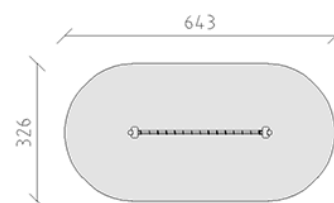

Balancierseil

Gerätelinie Stahl

Artikel 66440

Balancierseil aus Stahlrohr feuerverzinkt, Seile mit Stahleinlagen, minimale Einbautiefe 50 cm.

CHF 1'645.-

(exkl. MWST)

 Altersgruppe	3+
 Gerätemasse	343 x 26 x 153 cm
 Platzbedarf	643 x 326 cm
 min. Aufprallfläche	18.65 m ²
 Fallhöhe	47 cm
 schwerstes Element	35 kg
 grösstes Element	205 x 26 x 26 cm
 Fundamente	2
 Beton	0.75 m ³
 Montagezeit	2 h
 Monteure	2