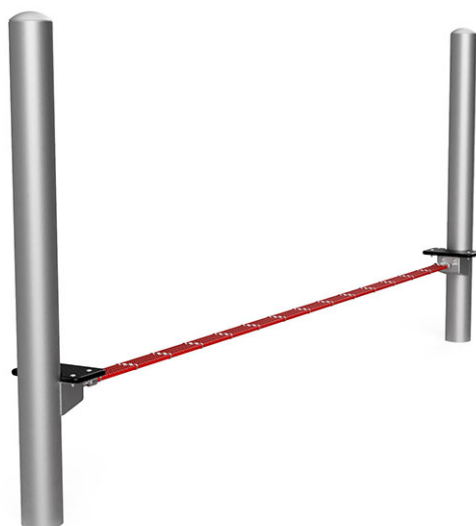

Balancierseil

Gerätelinie Stahl

Artikel 66440

Balancierseil aus Stahlrohr feuerverzinkt, Seile mit Stahleinlagen, minimale Einbautiefe 50 cm.

CHF 1'645.-

(exkl. MWST)

 Altersgruppe	3+
 Gerätemasse	343 x 26 x 153 cm
 Platzbedarf	643 x 326 cm
 min. Aufprallfläche	18.65 m ²
 Fallhöhe	47 cm
 schwerstes Element	35 kg
 grösstes Element	205 x 26 x 26 cm
 Fundamente	2
 Beton	0.75 m ³
 Montagezeit	2 h
 Monteure	2

buerli
Mitten im Spiel