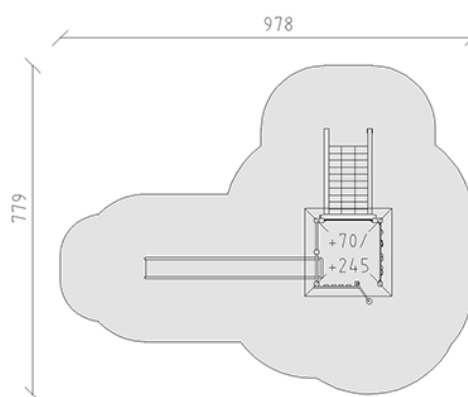

# Ensemble de jeux

Ligne du dispositif Kantholz

Article 36300

Ensemble de jeux en bois de pin Suisse collé et imprégné sous pression, hauteur de plate-forme 70/245 cm, avec toit en pyramide, toboggan ondulé en polyester vert/vert, secteur filet à grimper, mur d'escalade alpin, percher de grimper, cheminée à échelons, inclus pieds galvanisés à chaud avec profondeur de montage minimum 50 cm.

**CHF 15'560.-**

(hors TVA)

	Groupe d'âge	3+
	Dimensions de l'appareil	587 x 416 x 474 cm
	Espace requis	978 x 779 cm
	Surface d'impact	49,5 m <sup>2</sup>
	Hauteur de chute	245 cm
	l'élément le plus lourd	550 kg
	Le plus grand élément	210 x 210 x 475 cm
	Fondations	9
	Béton	1.05 m <sup>3</sup>
	Temps de montage	3 h
	Monteurs	2